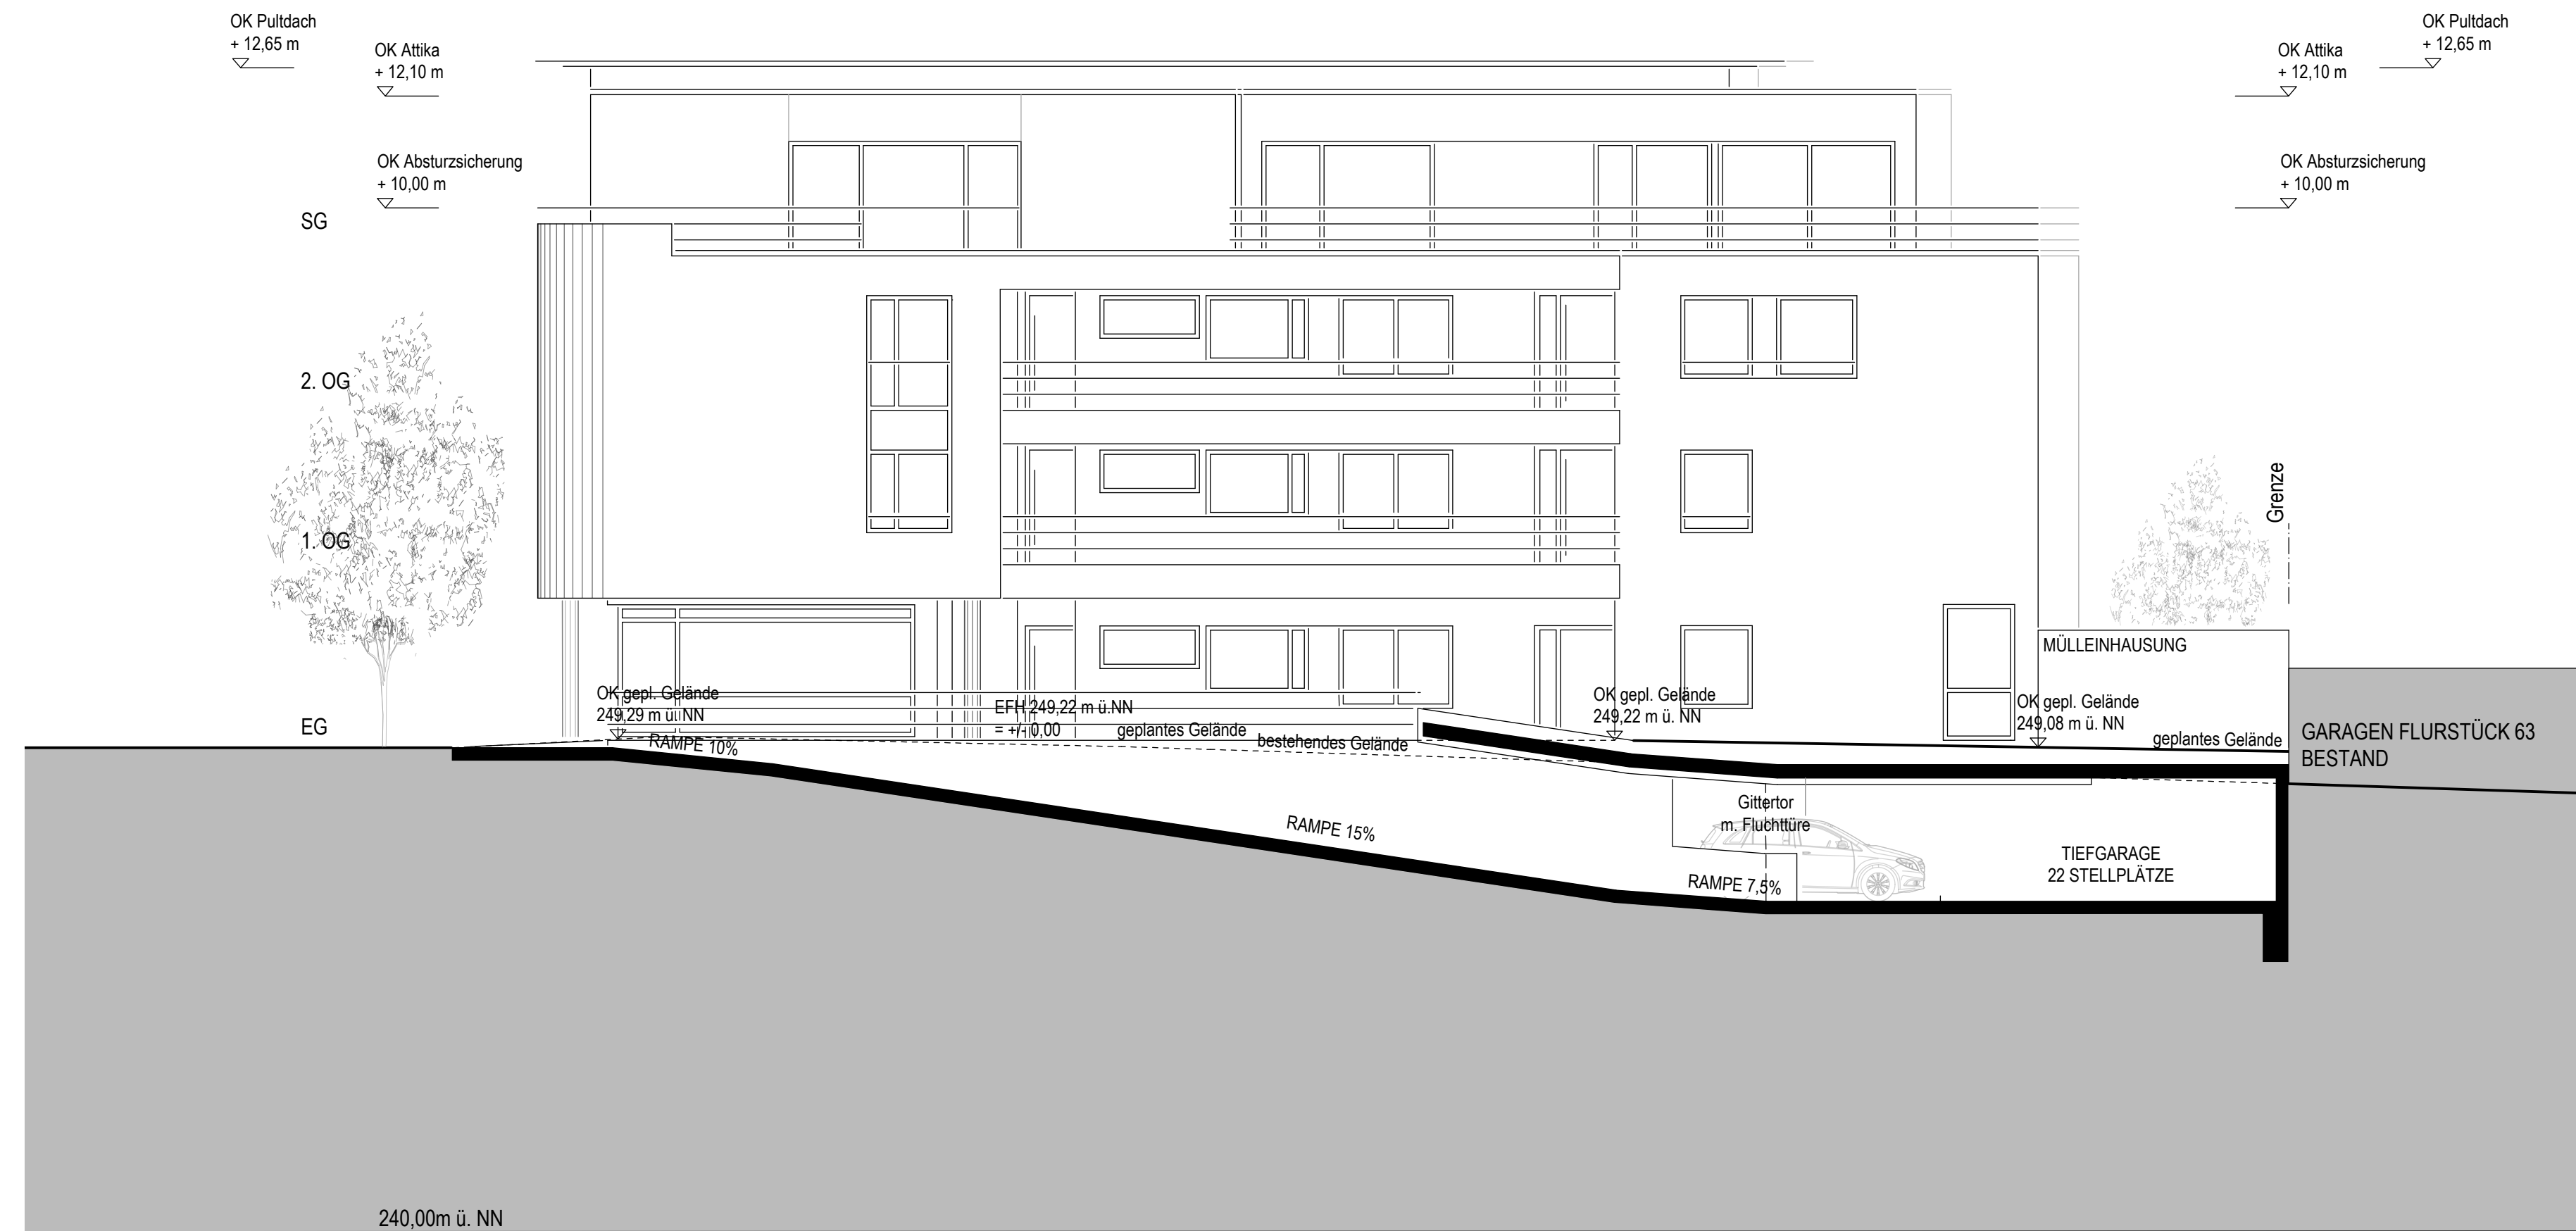

ABBRUCH & NEUBAU
WOHN- UND GESCHÄFTSHAUS
OLGASTRASSE 25
73779 DEIZISAU

ANSICHT OST M 1:100
PLANNR: 3.100.12 GEZ.: 14.06.21 / se

BAUHERRSCHAFT:

ARCHITEKT:

NEUHAUSEN/ F., DEN