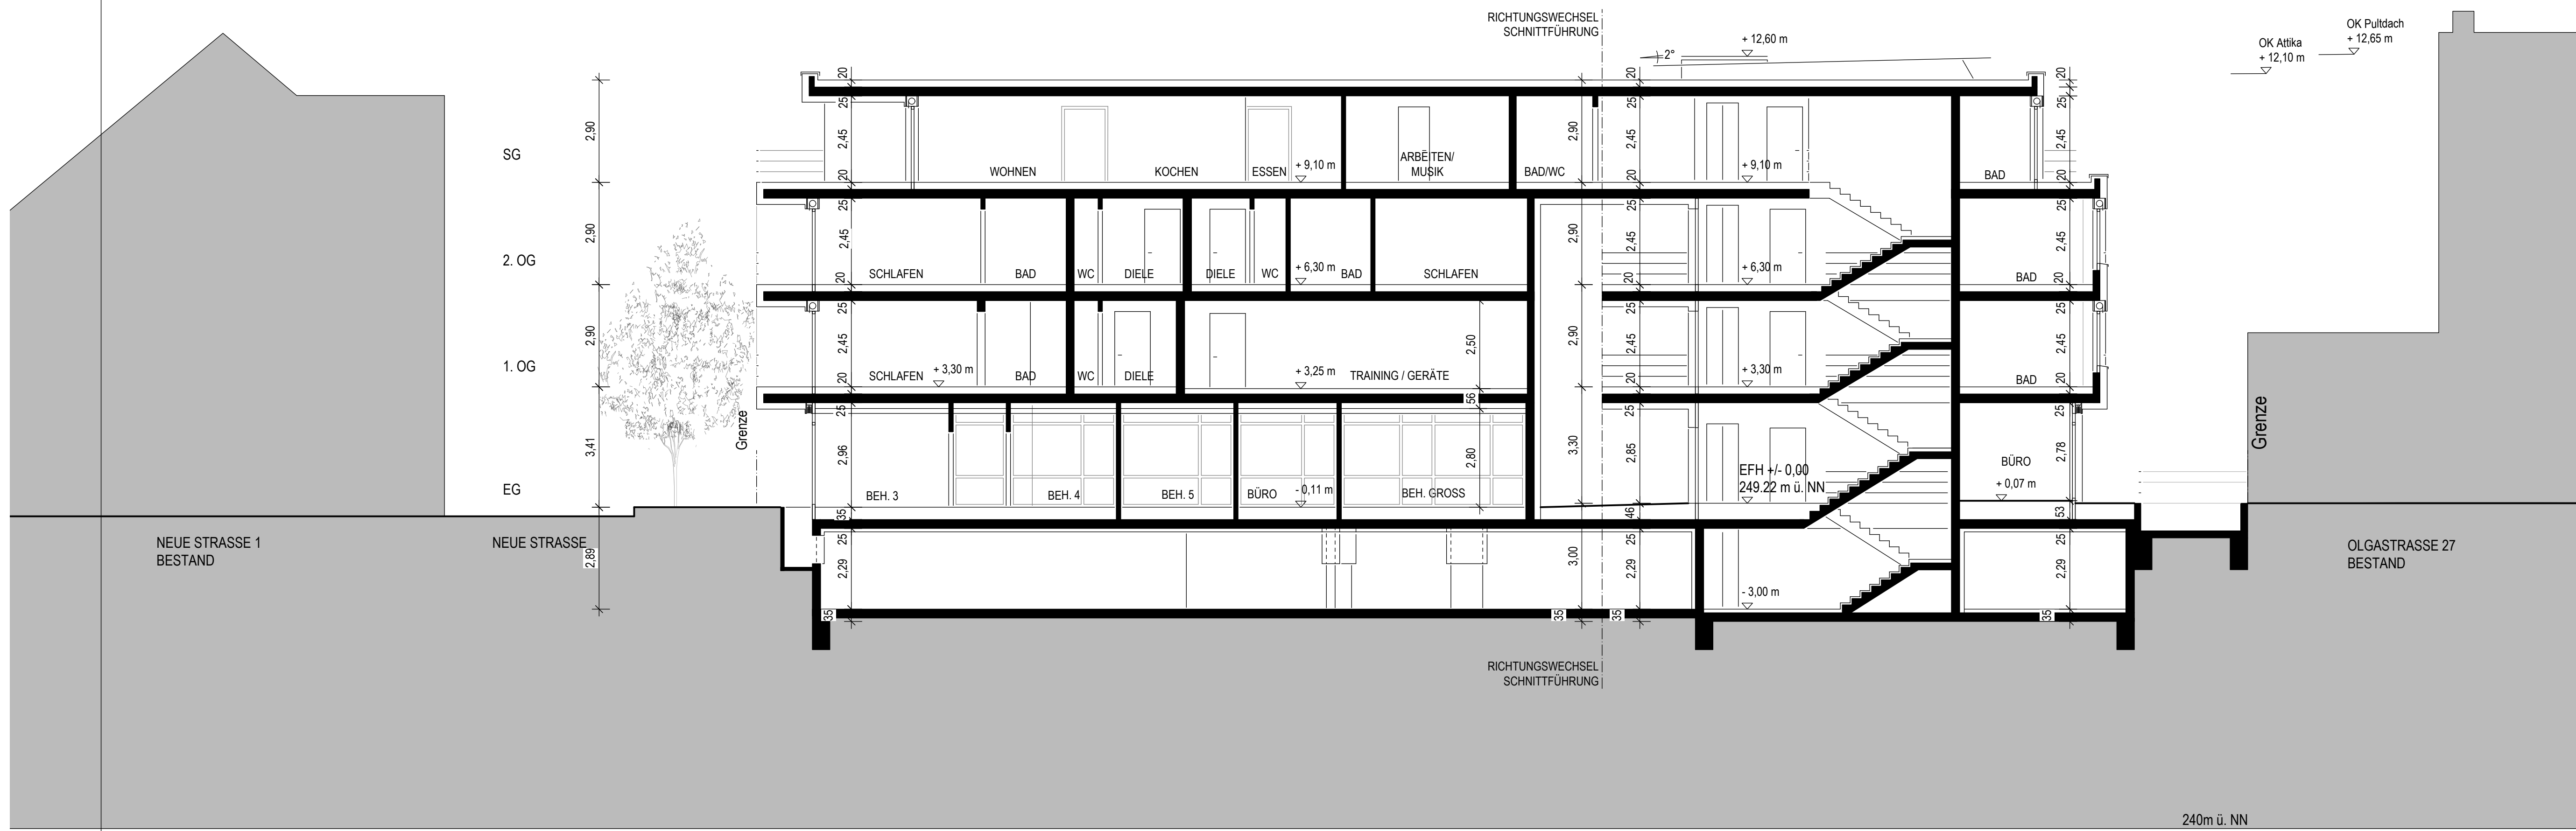

**ABBRUCH & NEUBAU
WOHN- UND GESCHÄFTSHAUS
OLGASTRASSE 25
73779 DEIZISAU**

SCHNITT AA M 1:100
PLANNR: 3.100.07 GEZ.: 14.06.21 / se

BAUHERRSCHAFT:

ARCHITEKT:

NEUHAUSEN/ F., DEN

EA

EDELMANN ARCHITEKTEN BDA
Schloßplatz 2
73765 Neuhausen
Tel. 07158/9081-0
Fax 07158/9081-29