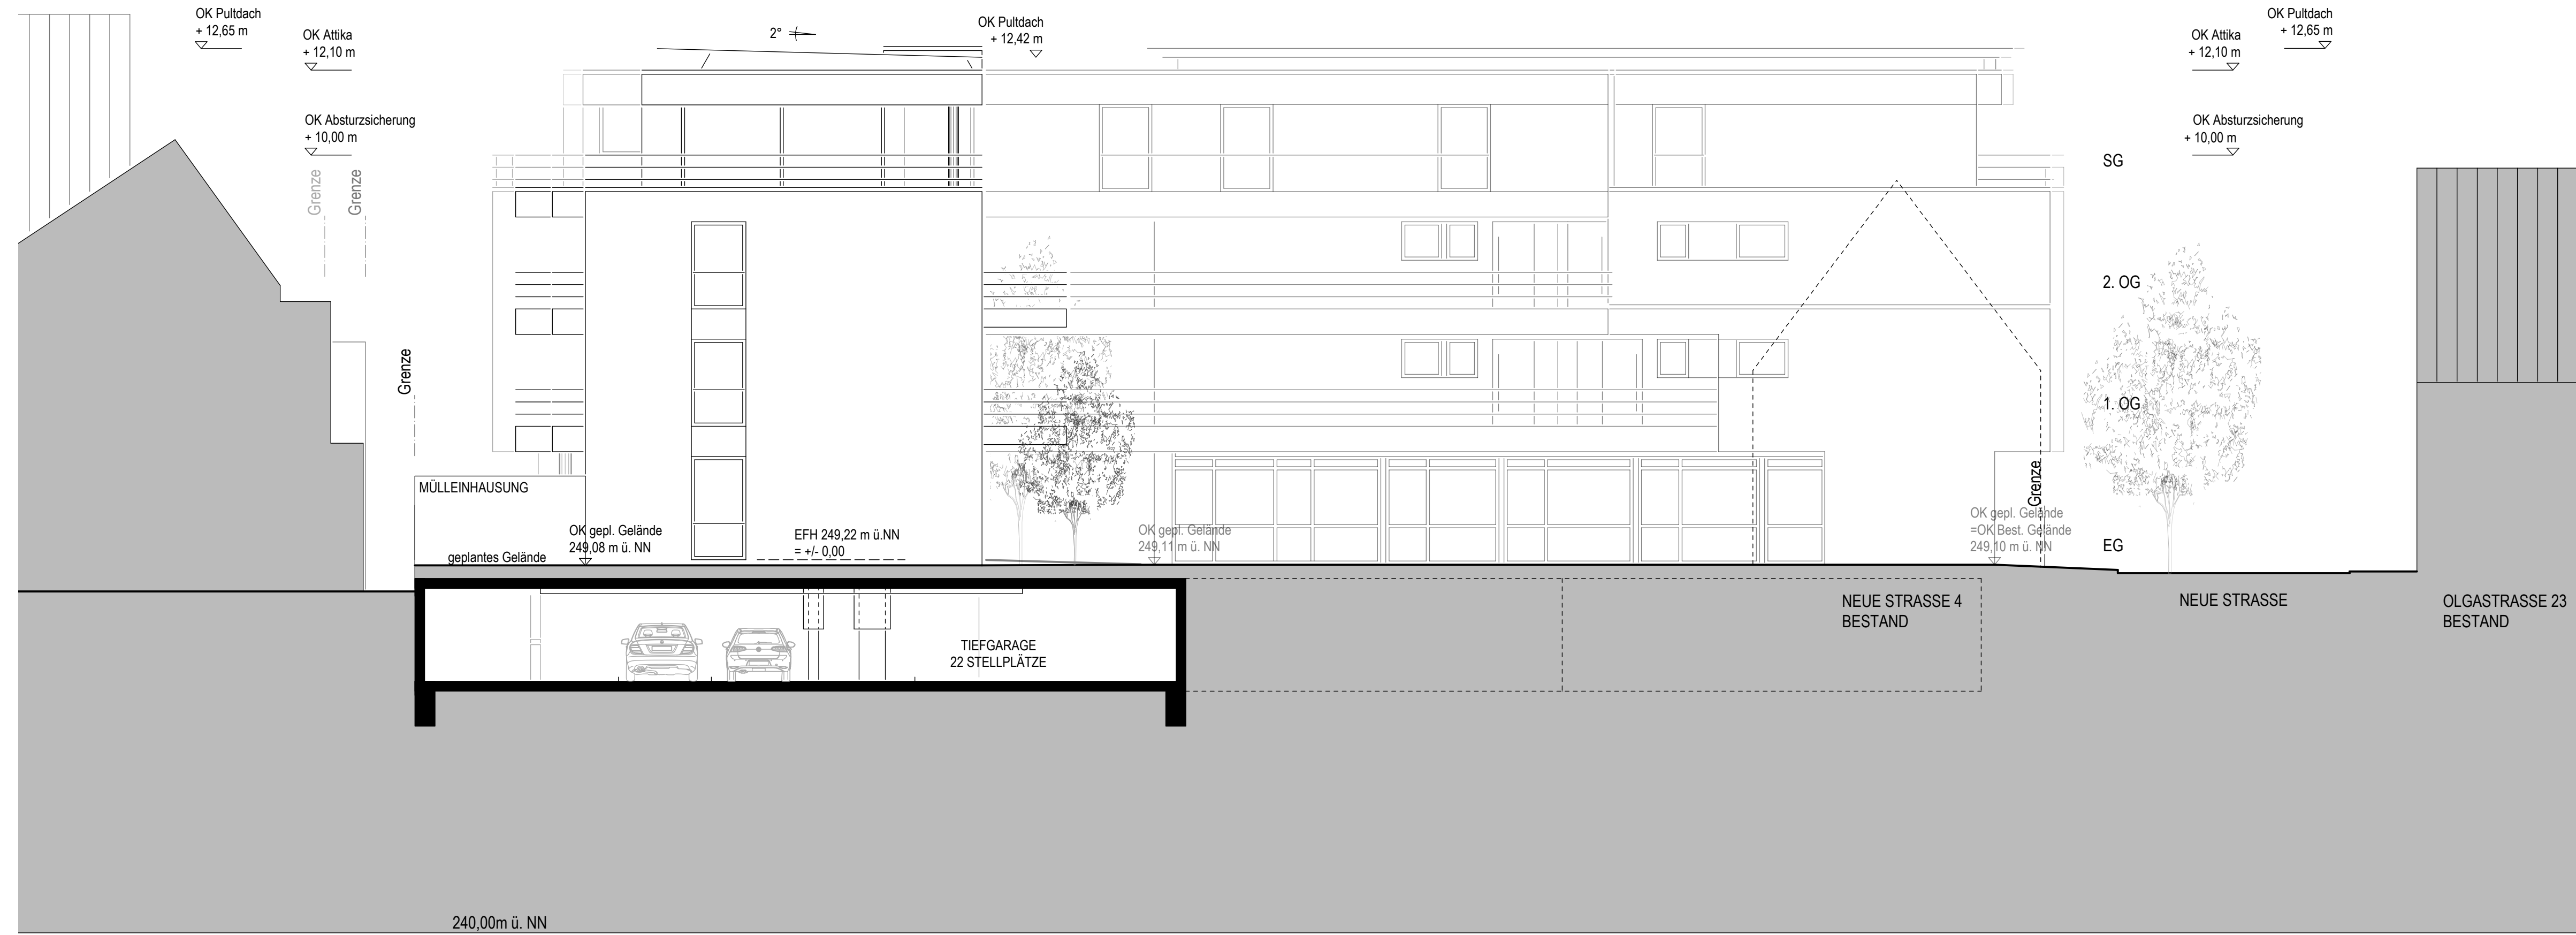

Baulinie vom 10.03.1900

Grenze

23

27

12

14

16

18

BAUHERRSCHAFT:
 ARCHITEKT:
 NEUHAUSEN/ F., DEN

Baulinie vom 10.03.1900

Grenze

TG ZUFABRT

Olgastrasse

Neue Strasse

ABBRUCH & NEUBAU
 WOHN- UND GESCHÄFTSHAUS
 OLGASTRASSE 25
 73779 DEIZISAU

DACHAUFSICHT M 1:100
 PLANNR: 3.100.06 GEZ.: 14.06.21 / se

BAUHERRSCHAFT:

ARCHITEKT:

NEUHAUSEN/ F., DEN

ABBRUCH & NEUBAU
 WOHN- UND GESCHÄFTSHAUS
 OLGASTRASSE 25
 73779 DEIZISAU

ANSICHT WEST M 1:100
 PLANNR: 3.100.09 GEZ.: 14.06.21 / se

BAUHERRSCHAFT:

ARCHITEKT:

NEUHAUSEN/ F., DEN

BAUHERRSCHAFT:

ARCHITEKT:

NEUHAUSEN/ F., DEN

ABBRUCH & NEUBAU
WOHN- UND GESCHÄFTSHAUS
OLGASTRASSE 25
73779 DEIZISAU

ANSICHT NORD M 1:100
 PLANNR: 3.100.11 GEZ.: 14.06.21 / se

BAUHERRSCHAFT:

ARCHITEKT:

NEUHAUSEN/ F., DEN