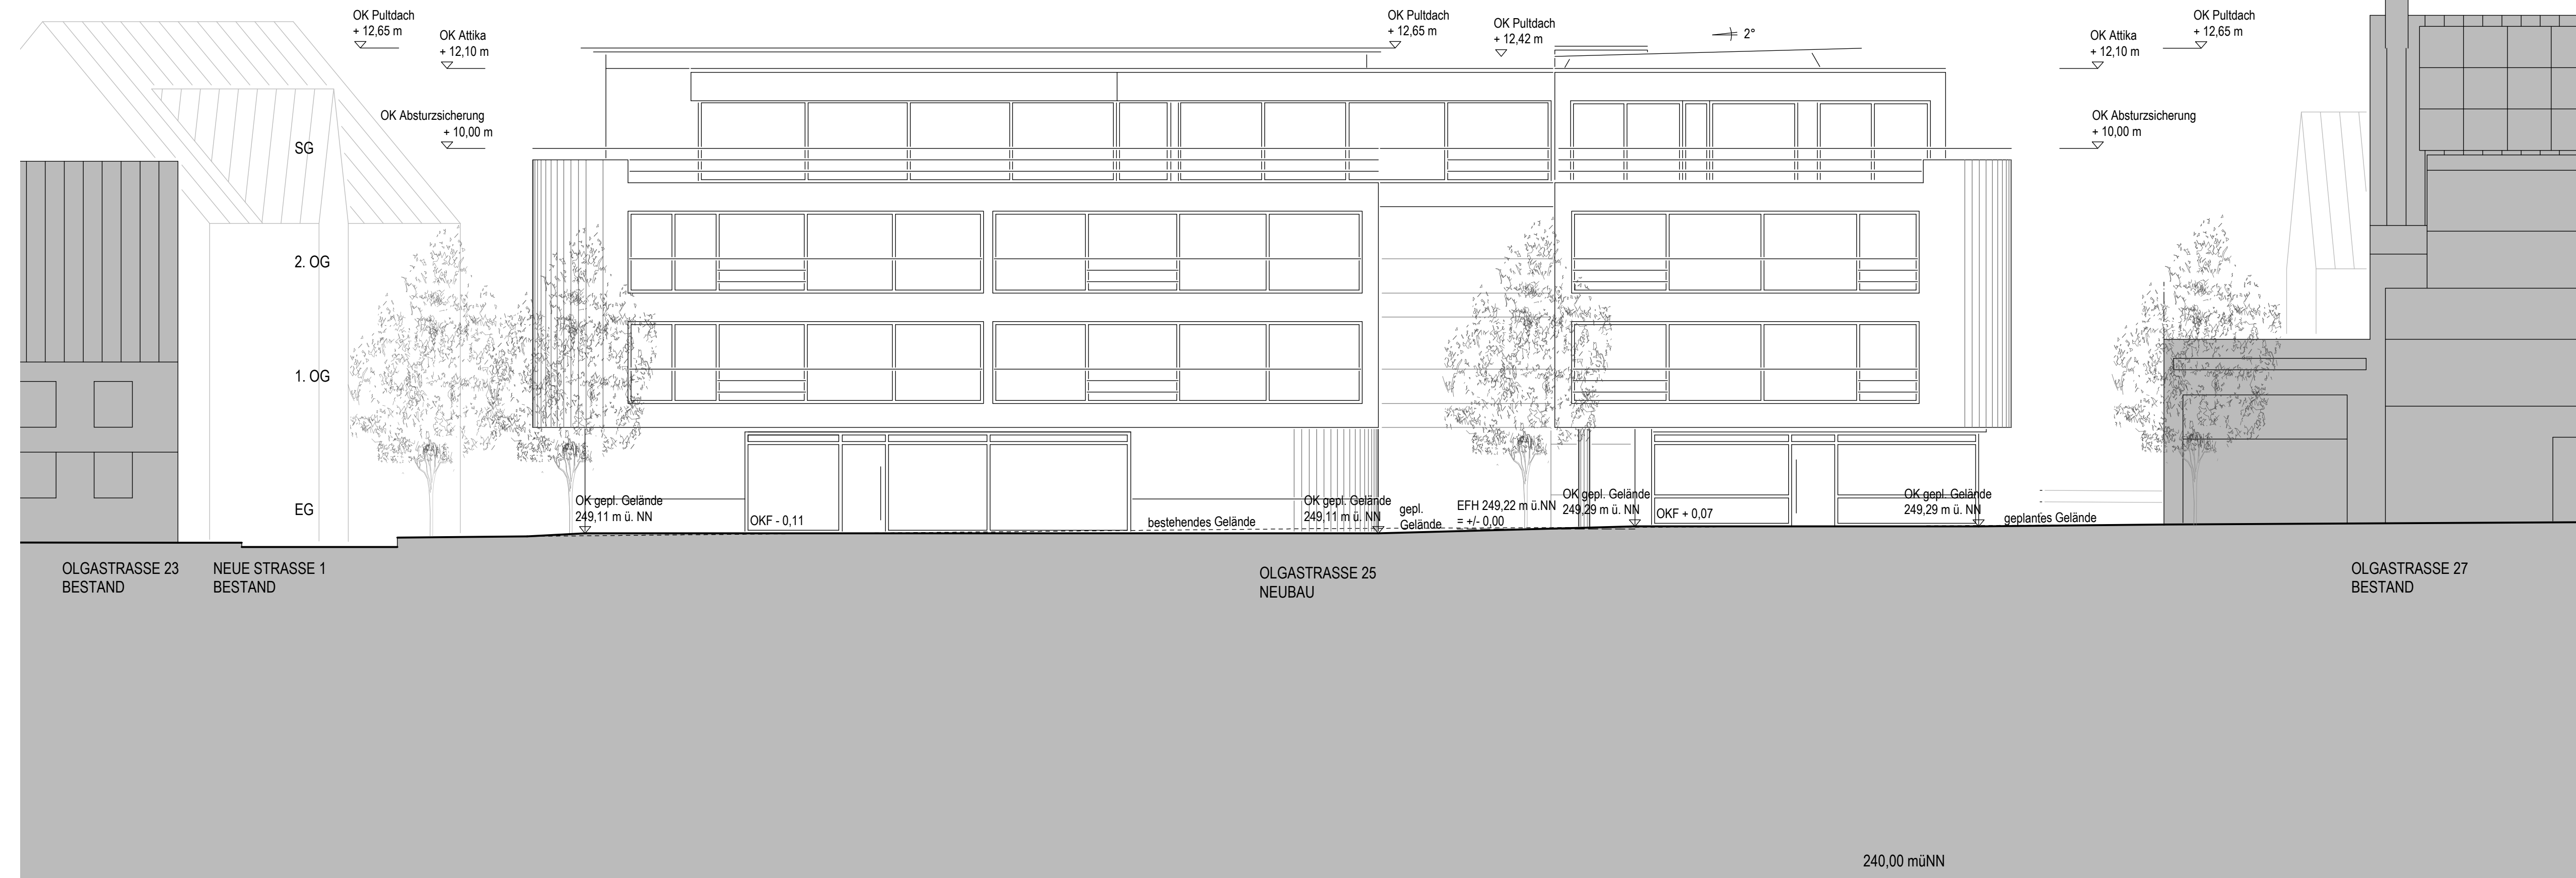

ABBRUCH & NEUBAU
WOHN- UND GESCHÄFTSHAUS
OLGASTRASSE 25
73779 DEIZISAU

ANSICHT SÜD M 1:100
PLANNR: 3.100.08 GEZ.: 14.06.21 / se

BAUHERRSCHAFT:

ARCHITEKT:

NEUHAUSEN/ F., DEN