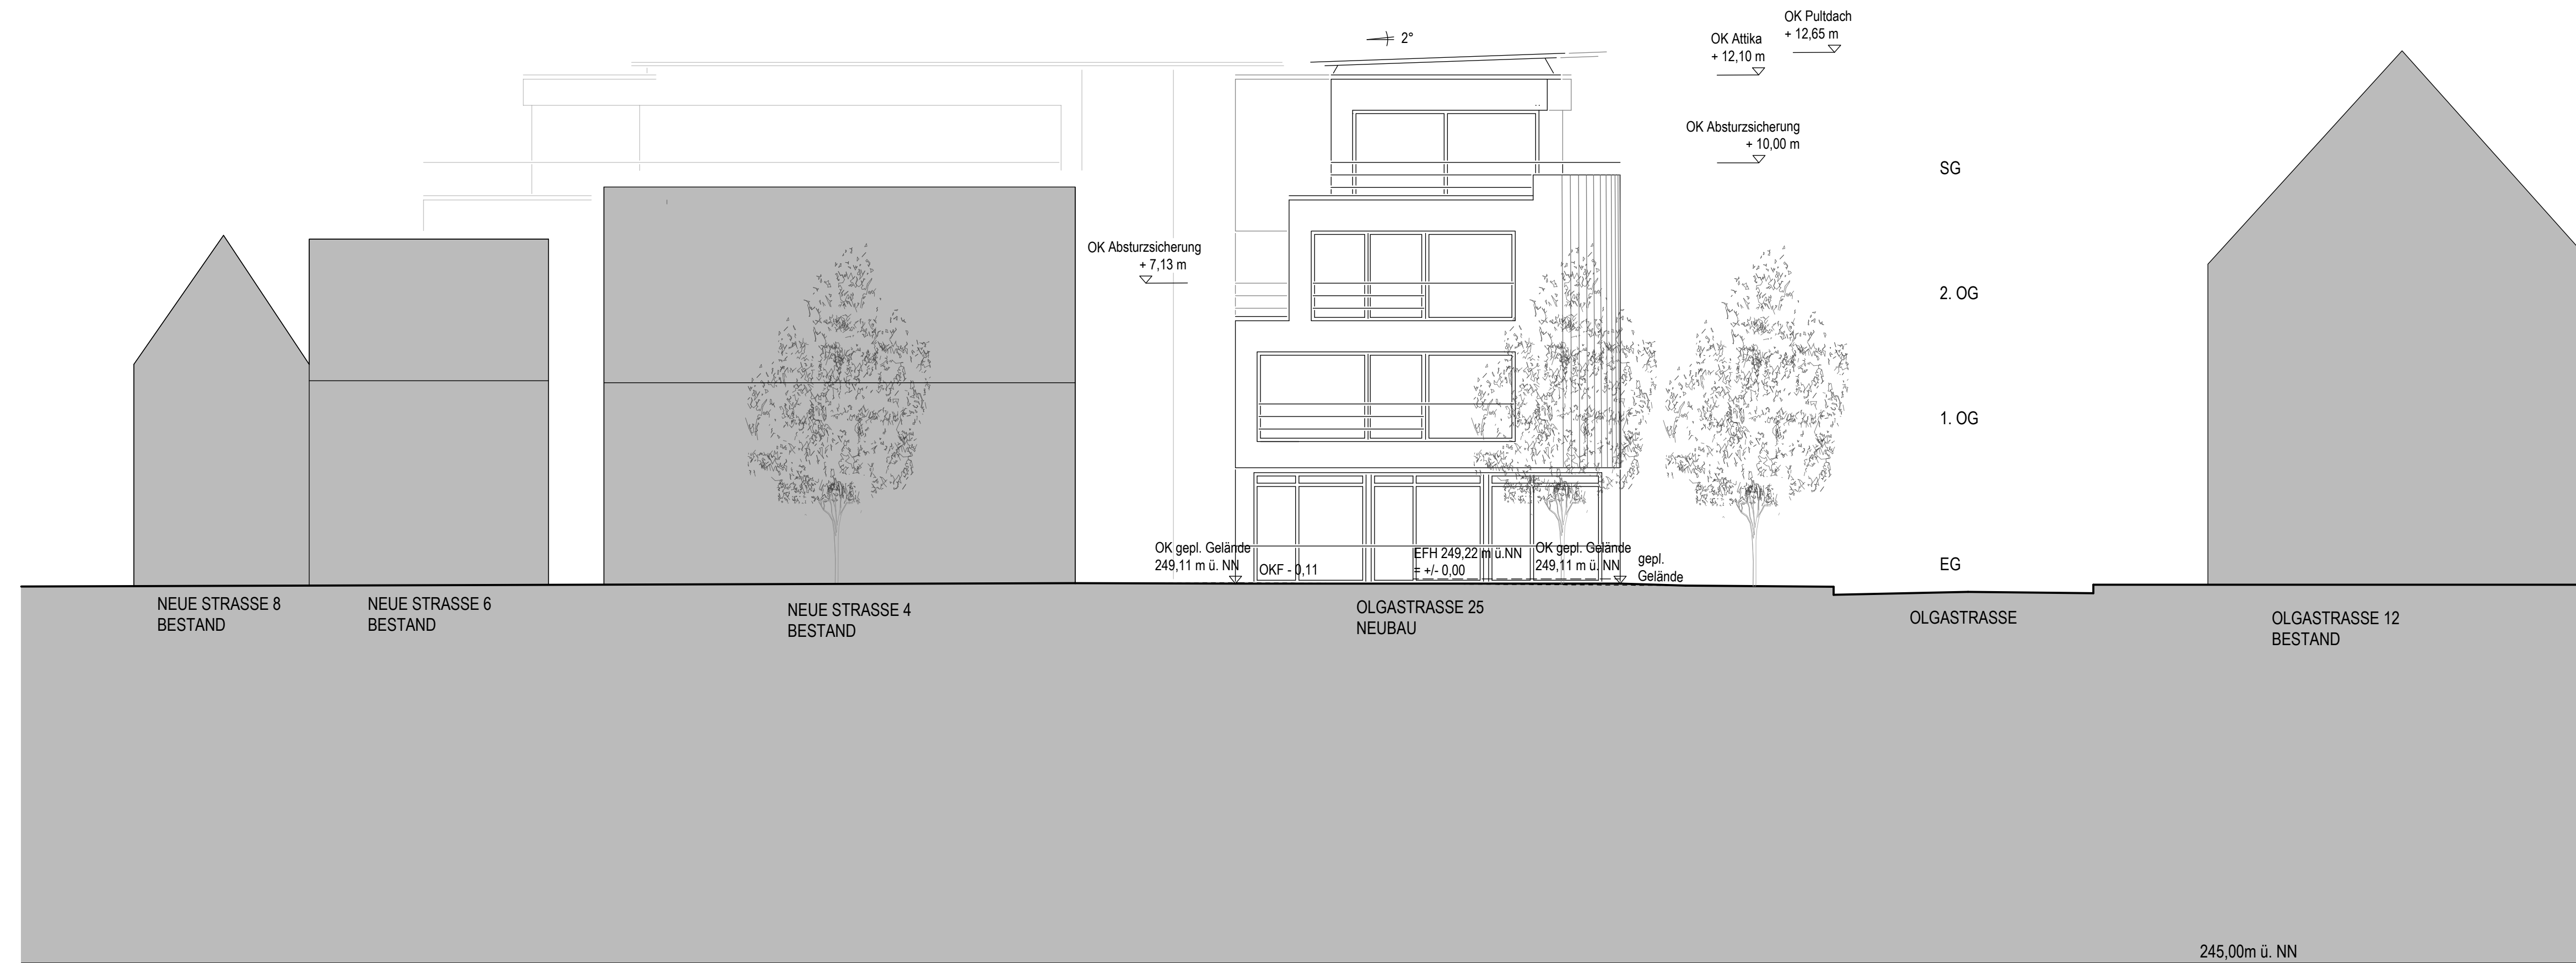

Baulinie vom 10.03.1900

Grenze

23

27

12

14

16

18

Neue Strasse

Olgastrasse

Grenze

Baulinie vom 10.03.1900

ABBRUCH & NEUBAU
WOHN- UND GESCHÄFTSHAUS
OLGASTRASSE 25
73779 DEIZISAU

GRUNDRISS 2.OG M 1:100
PLANNR: 3.100.04 GEZ.: 14.06.21 / se

BAUHERRSCHAFT:

ARCHITEKT:

BAUHERRSCHAFT:
 ARCHITEKT:
 NEUHAUSEN/ F., DEN

Baulinie vom 10.03.1900

Grenze

TG ZUFABRT

Olgastrasse

Neue Strasse

ABBRUCH & NEUBAU
 WOHN- UND GESCHÄFTSHAUS
 OLGASTRASSE 25
 73779 DEIZISAU

DACHAUFSICHT M 1:100
 PLANNR: 3.100.06 GEZ.: 14.06.21 / se

BAUHERRSCHAFT:

ARCHITEKT:

NEUHAUSEN/ F., DEN

ABBRUCH & NEUBAU
 WOHN- UND GESCHÄFTSHAUS
 OLGASTRASSE 25
 73779 DEIZISAU

ANSICHT WEST M 1:100
 PLANNR: 3.100.09 GEZ.: 14.06.21 / se

BAUHERRSCHAFT:

ARCHITEKT:

NEUHAUSEN/ F., DEN