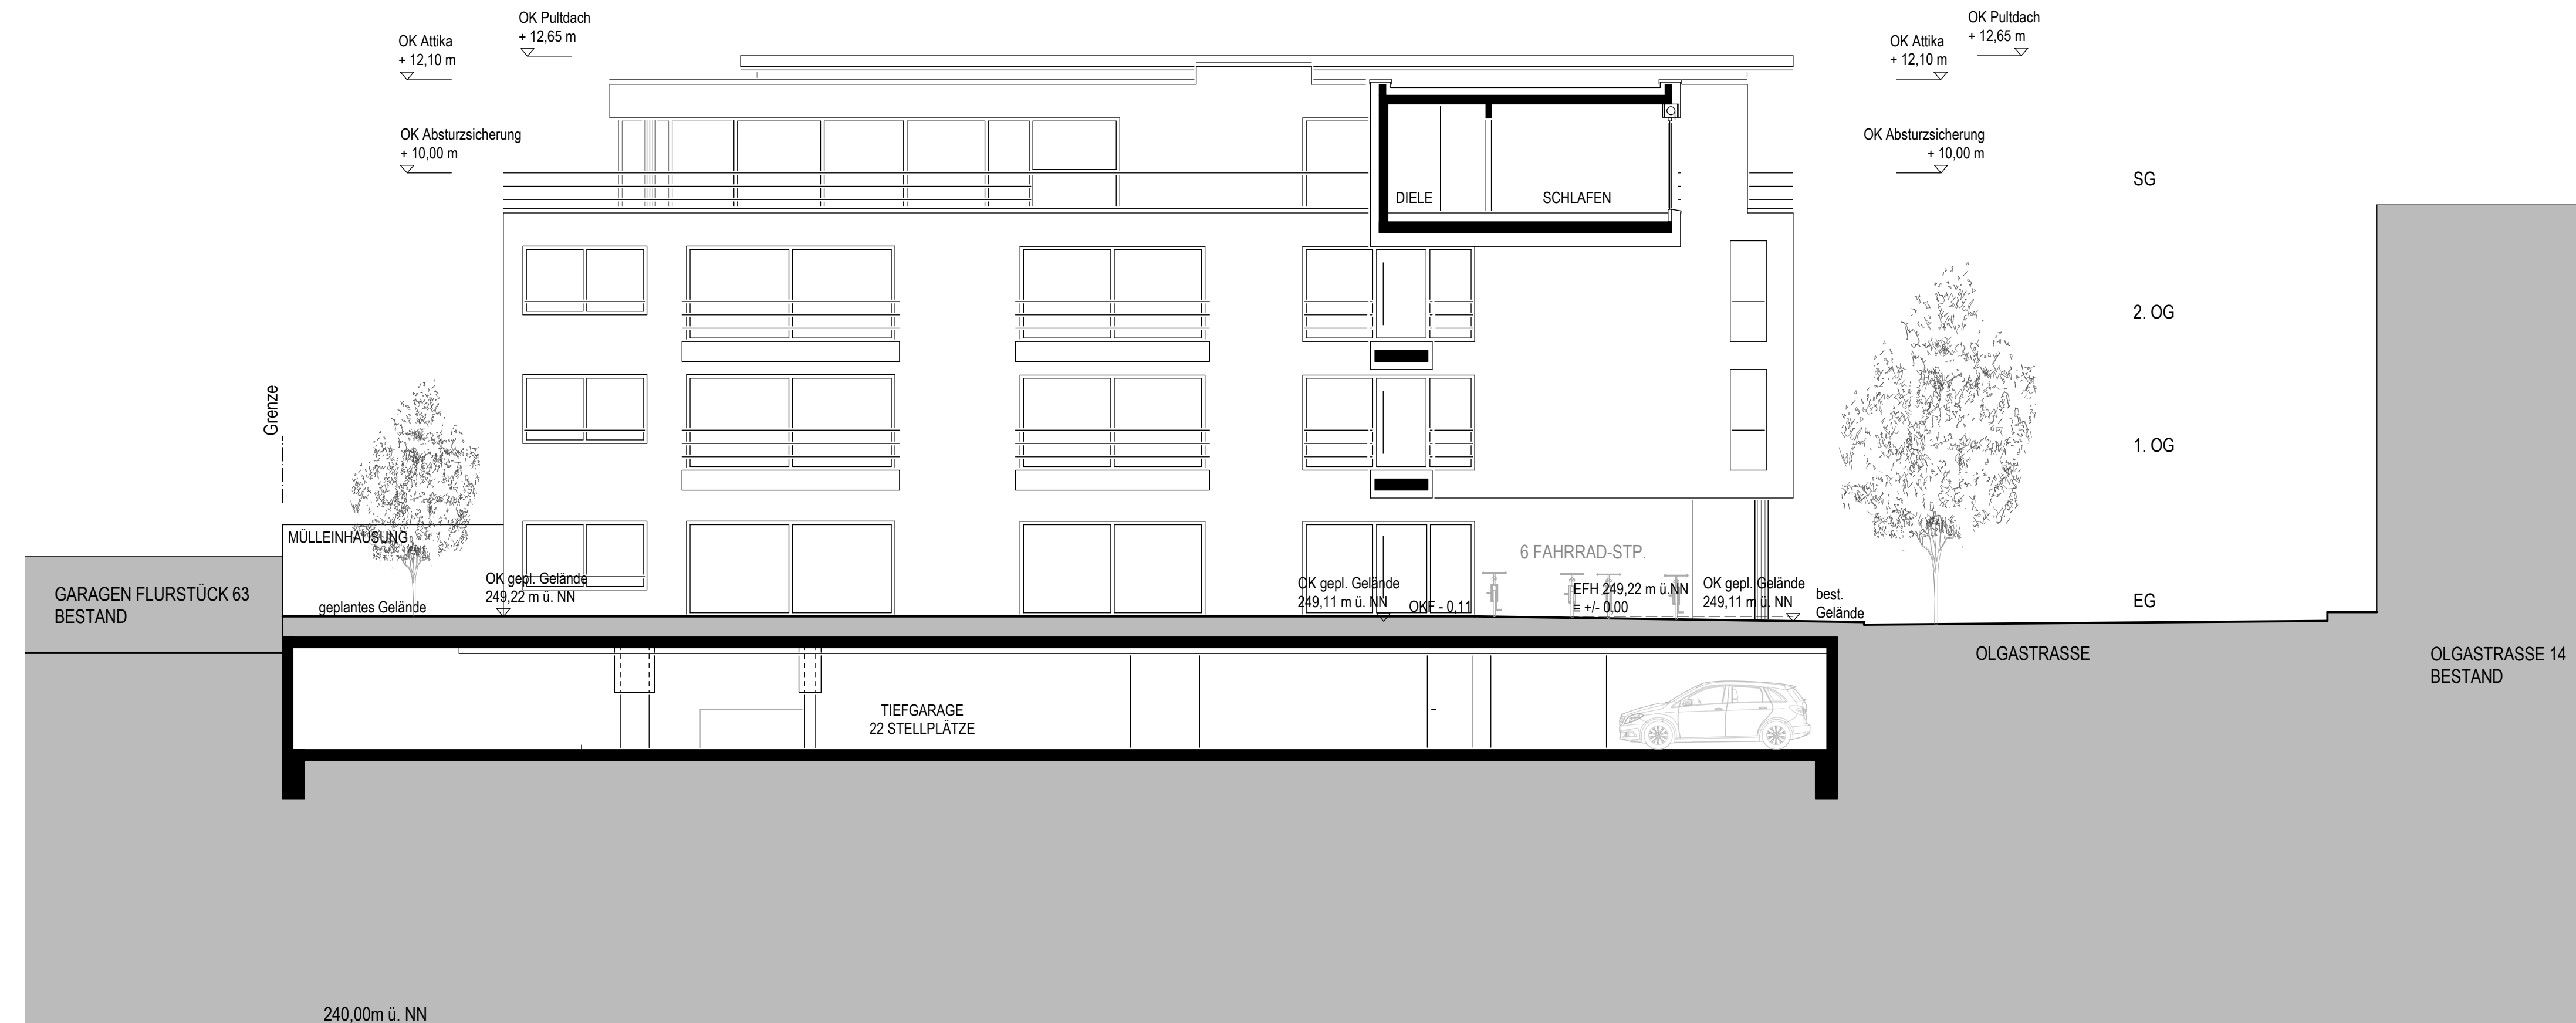

ABBRUCH & NEUBAU
WOHN- UND GESCHÄFTSHAUS
OLGASTRASSE 25
73779 DEIZISAU

SCHNITTANSICHT
WEST M 1:100
PLANNR: 3.100.10 GEZ.: 14.06.21 / se

BAUHERRSCHAFT:

ARCHITEKT:

NEUHAUSEN/ F., DEN