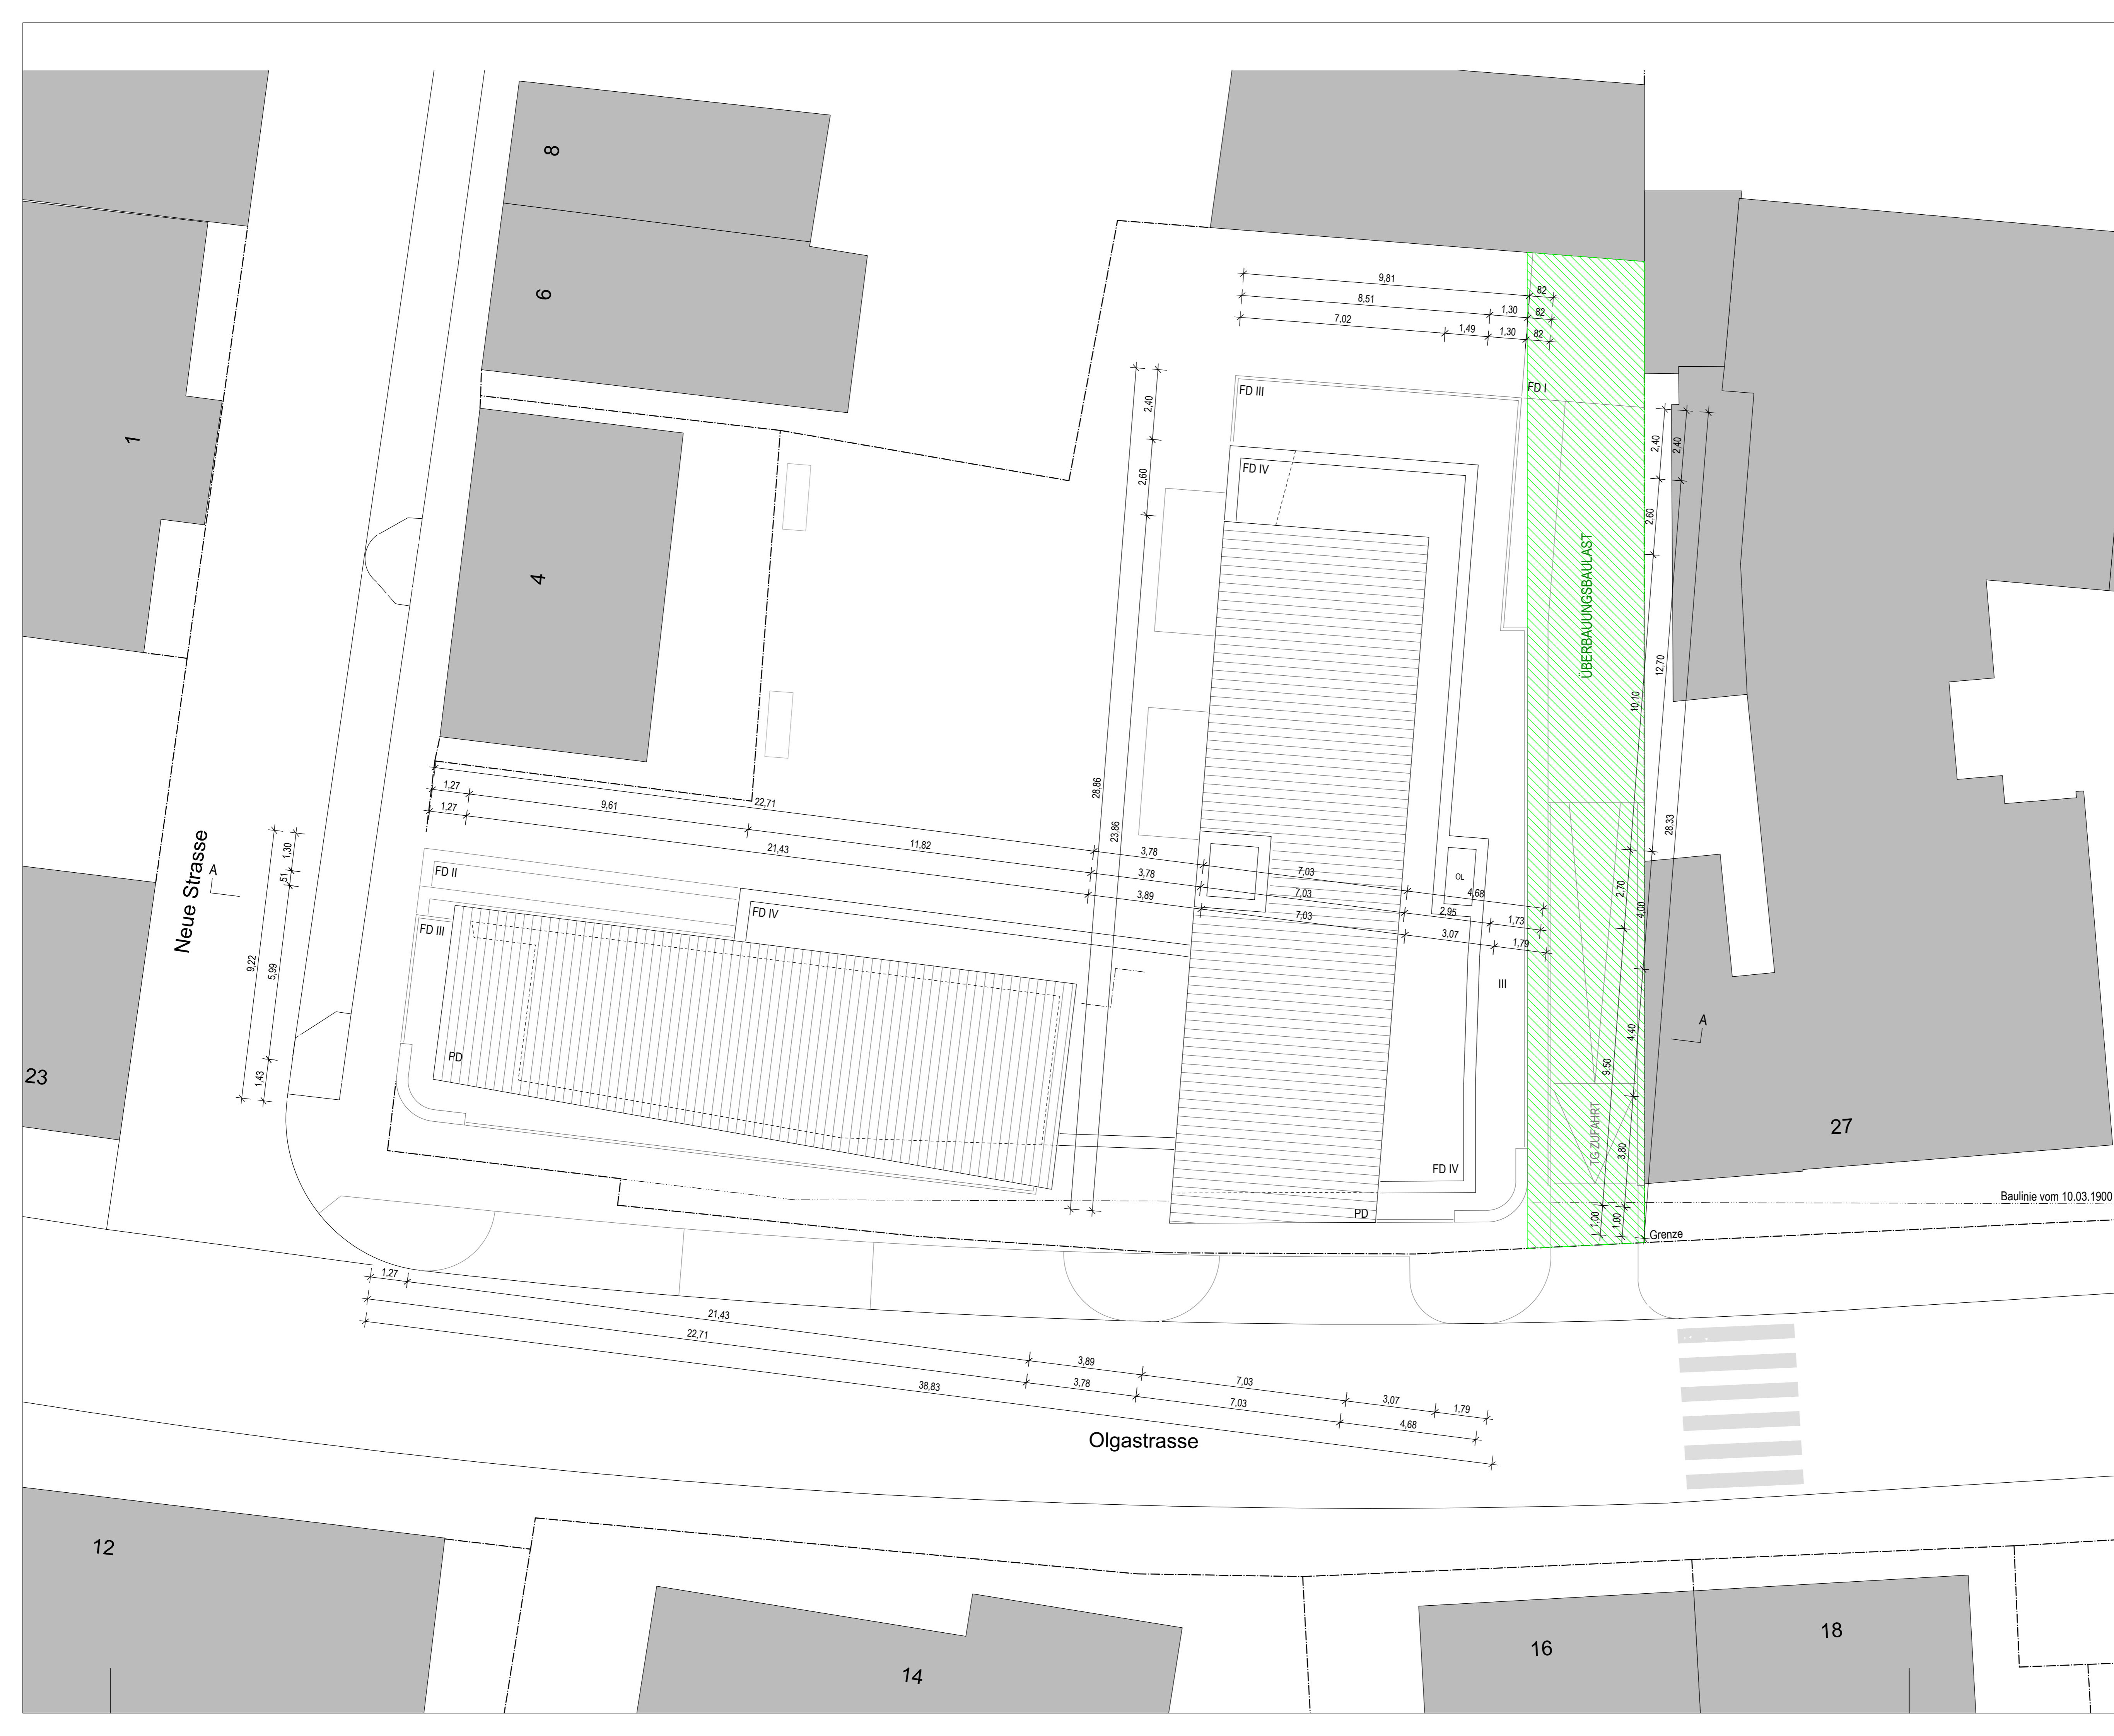

Baulinie vom 10.03.1900

Grenze

23

27

12

14

16

18

BAUHERRSCHAFT:
 ARCHITEKT:
 NEUHAUSEN/ F., DEN

Baulinie vom 10.03.1900

Grenze

TG ZUFABRT

Olgastrasse

Neue Strasse

ABBRUCH & NEUBAU
 WOHN- UND GESCHÄFTSHAUS
 OLGASTRASSE 25
 73779 DEIZISAU

DACHAUFSICHT M 1:100
 PLANNR: 3.100.06 GEZ.: 14.06.21 / se